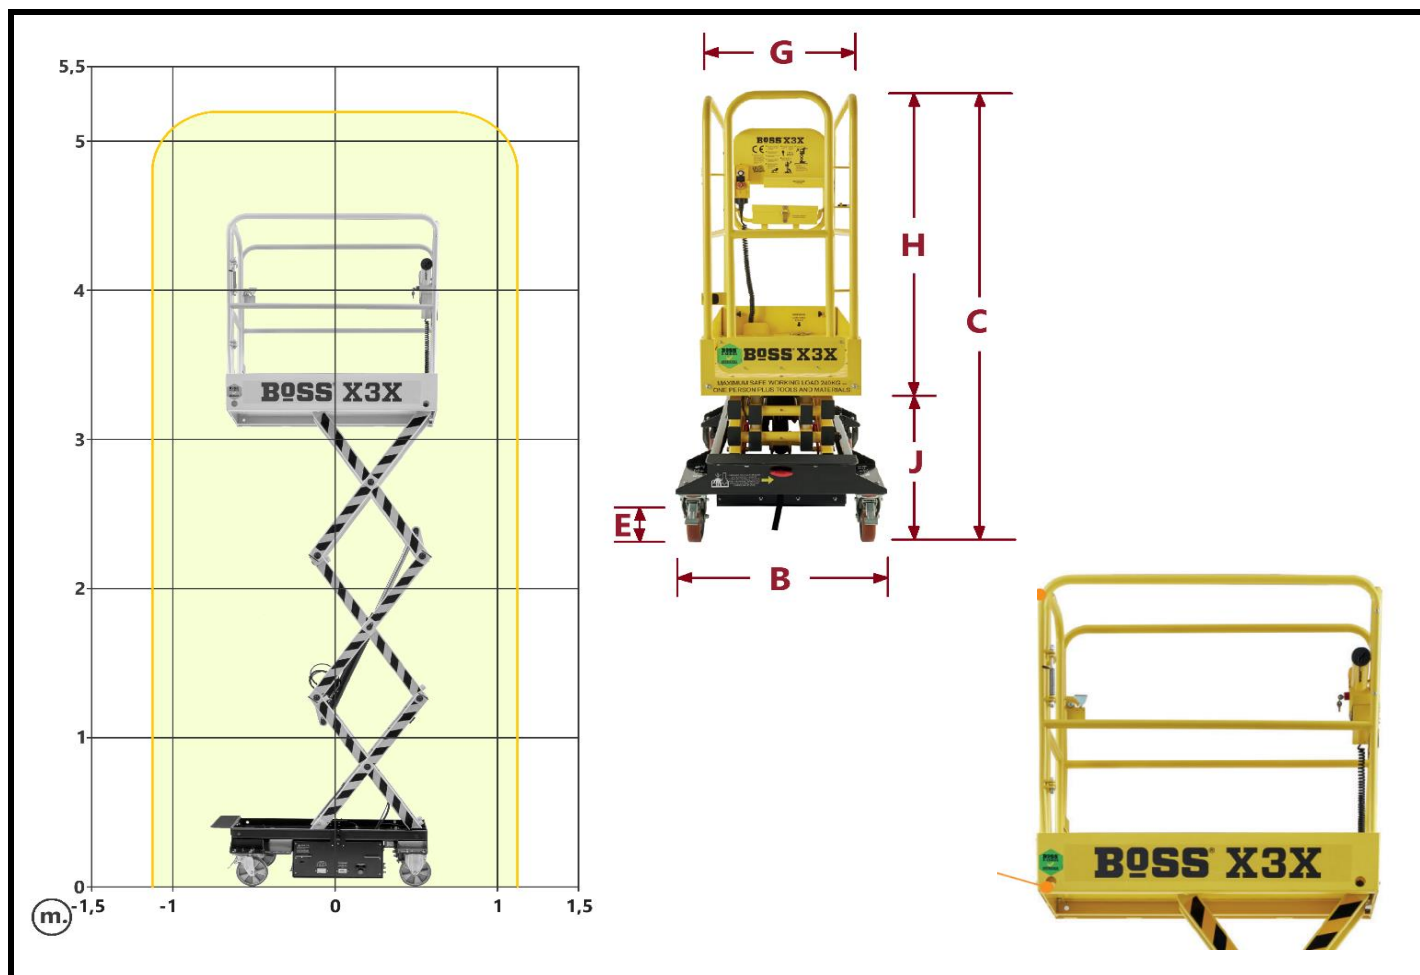

## GRUPO: TIJERAS ELÉCTRICAS

### Plataforma de empuje manual 5 m. YOUNGMAN BOSS X3X

#### Datos Técnicos

Altura de trabajo		5,20 m.
Altura máxima de la plataforma		3,20 m.
Longitud de la máquina	(A)	1,41 m.
Anchura de la máquina	(B)	0,76 m.
Altura de la máquina con barandillas	(C)	1,80 m.
Altura de de acceso a la plataforma		0,70 m.
Distancia entre ejes / Altura libre al suelo	(D)   (E)	0,98   0,05 m.
Dimensiones plataforma	(F · G · H)	1,25 x 0,57 x 1,10 m.
Longitud plataforma con extensiones		1,25 m.
Carga máxima en plataforma	(1 operario + herramientas)	240 Kg.
Elevación / Propulsión	Elevación eléctrica a baterías / Empuje manual	
Peso total		370 Kg.
Recarga total de baterías: (8 h.) Toma Schuko 220 v.		
Neumáticos blancos antihuella		