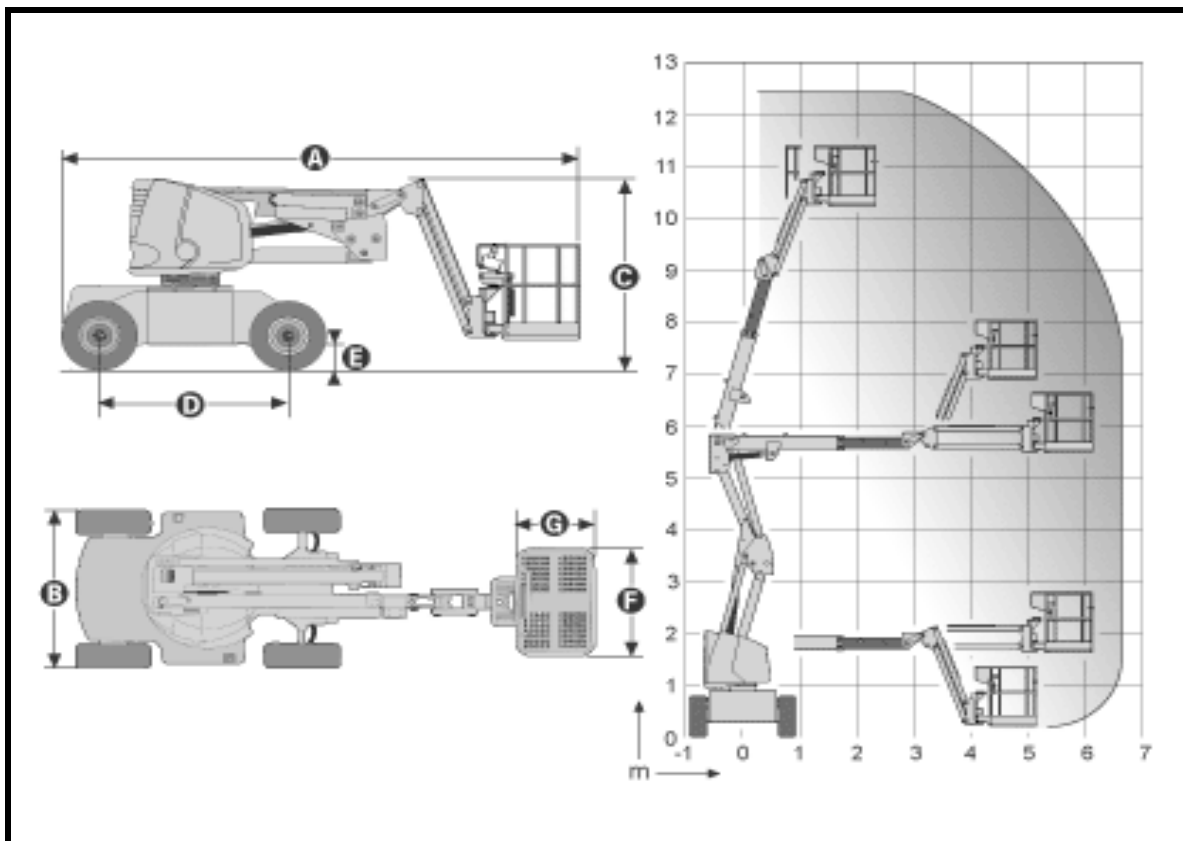

Plataforma ARTICULADA 12,3 M

Modelo HA12PX

A
R
T
I
C
U
L
A
D
A

DATOS TÉCNICOS

Altura de trabajo		12,30	Mts.
Altura maxima de plataforma		10,30	Mts.
Alcance horizontal		6,60	Mts.
Largo de la maquina	A	5,50	Mts.
Ancho de la maquina	B	1,85	Mts.
Altura de la maquina	C	2,14	Mts.
Dimensiones de la cesta	FXG	1,20X0,80	Mts.
Capacidad de plataforma sin restricciones		230,00	Kg.
Peso total		5540,00	Kg.
Motor		DIESEL	
Giro plataforma - Giro cesta		360° - 180 ^a	
Baterias		12 V	