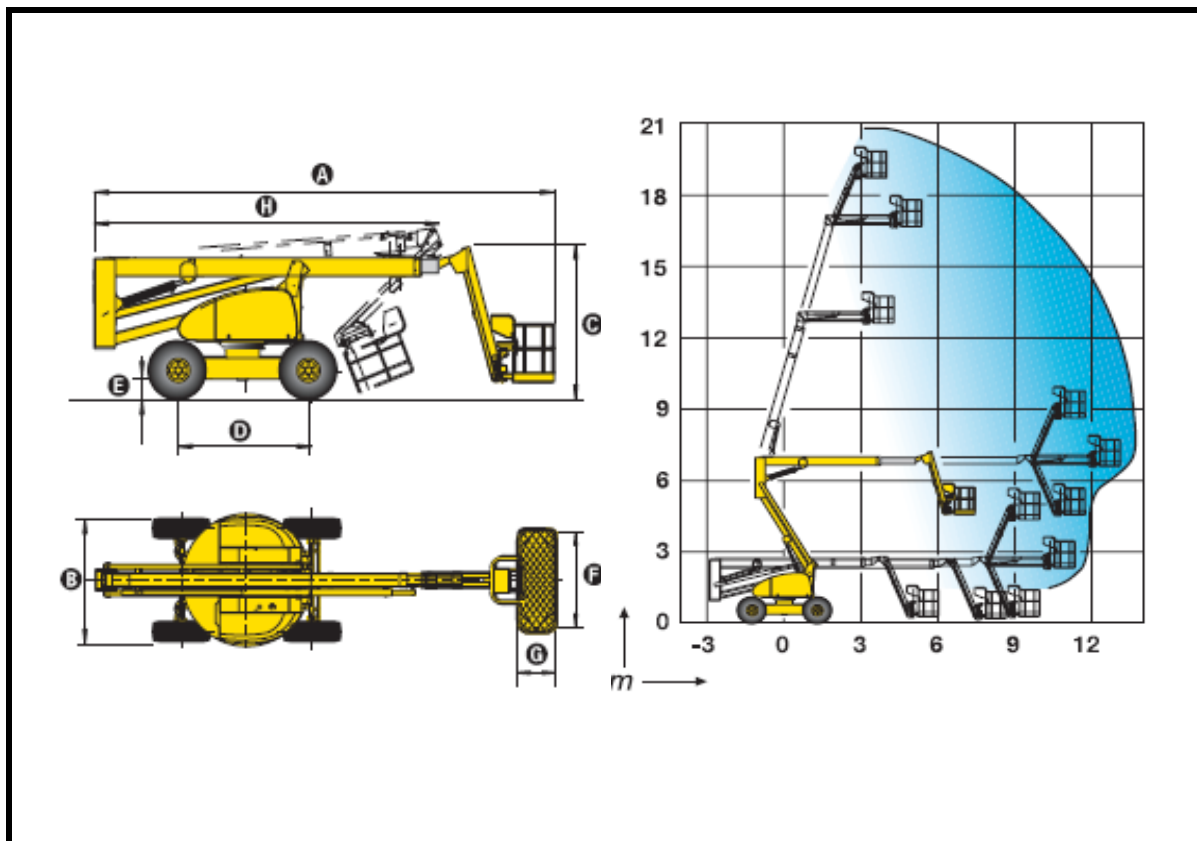

Plataforma ARTICULADA 20,65 M.

Modelo HA 20 PX

A  
R  
T  
I  
C  
U  
L  
A  
D  
A  
  
D  
I  
E  
S  
E  
L

### DATOS TÉCNICOS

Altura de trabajo	20,65	Mts.
Altura maxima de plataforma	18,65	Mts.
Alcance horizontal	13,50	Mts.
Largo de la maquina	9,00	Mts.
Ancho de la maquina	2,35	Mts.
Altura de la maquina	2,67	Mts.
Dimensiones de la cesta	1,80X0,80	Mts.
Capacidad de plataforma sin restricciones	250,00	Kg.
Peso total	12260,00	Kg.
Motor	DIESEL	
Giro plataforma - Giro cesta	360°-180°	