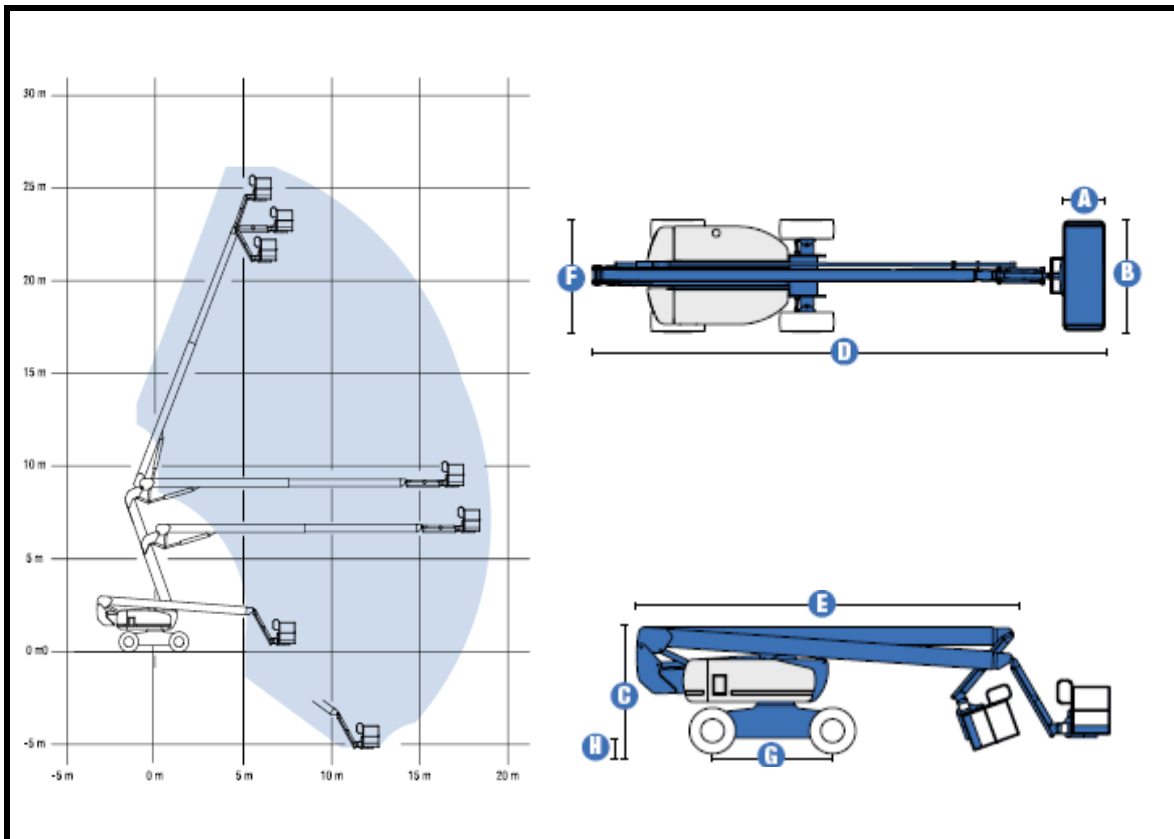

Plataforma ARTICULADA 26,20 M. Modelo GENIE Z-80/60

ARTICULADA
DIESEL

DATOS TÉCNICOS

Altura de trabajo		26,20	Mts.
Altura maxima de plataforma		24,40	Mts.
Alcance horizontal		18,30	Mts.
Largo de la maquina	D	11,27	Mts.
Ancho de la maquina	F	2,49	Mts.
Altura de la maquina	C	3,00	Mts.
Dimensiones de la cesta	AXB	1,83X0,76	Mts.
Capacidad de plataforma sin restricciones		227,00	Kg.
Peso total		17010,00	Kg.
Motor		DIESEL	
Giro plataforma - Giro cesta		360°-180°	