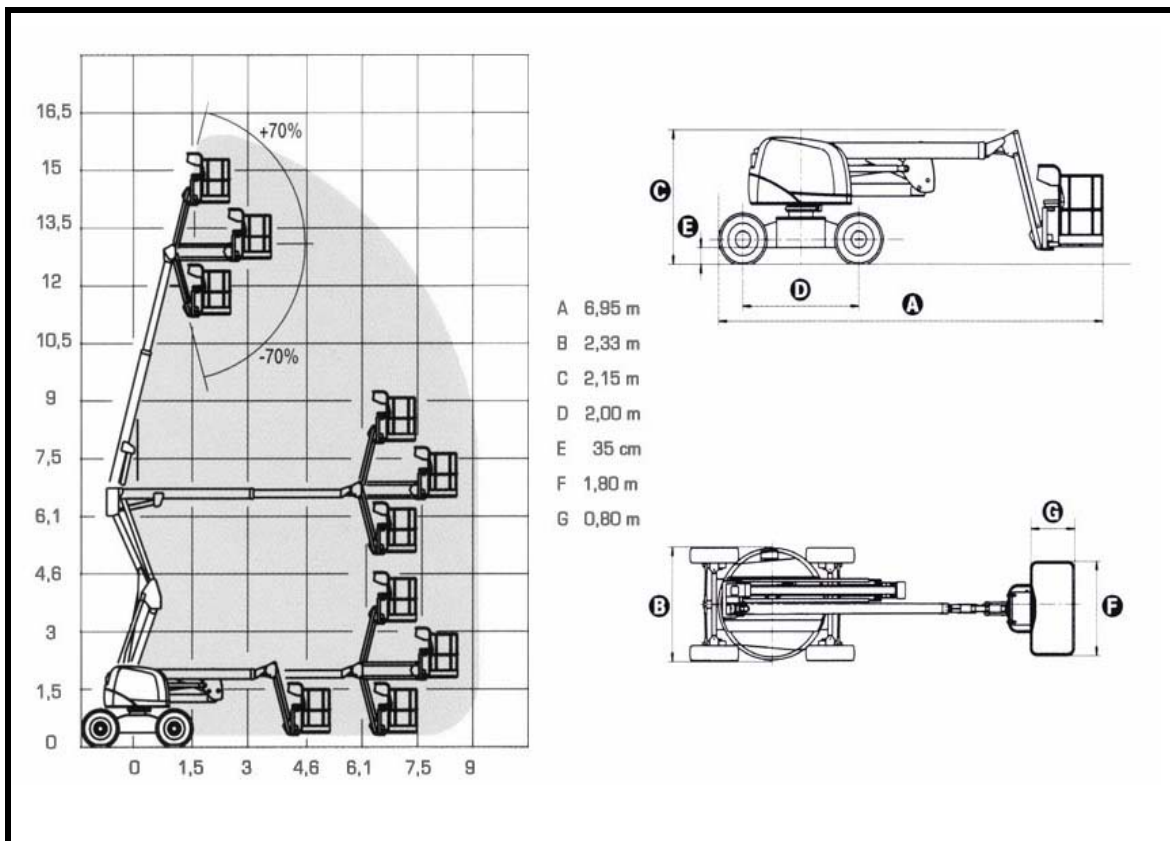

Plataforma ARTICULADA 16 M.

Modelo HA 16 PX

A
R
T
I
C
U
L
A
D
A

D
I
E
S
E
L
E

DATOS TÉCNICOS

Altura de trabajo		16,00	Mts.
Altura maxima de plataforma		14,00	Mts.
Alcance horizontal		9,10	Mts.
Largo de la maquina	A	6,95	Mts.
Ancho de la maquina	B	2,33	Mts.
Altura de la maquina	C	2,15	Mts.
Dimensiones de la cesta	FXG	1,80X0,80	Mts.
Capacidad de plataforma sin restricciones		250,00	Kg.
Peso total		7100,00	Kg.
Motor		DIESEL	
Giro plataforma - Giro cesta		360°-180°	
Baterias		12 V	