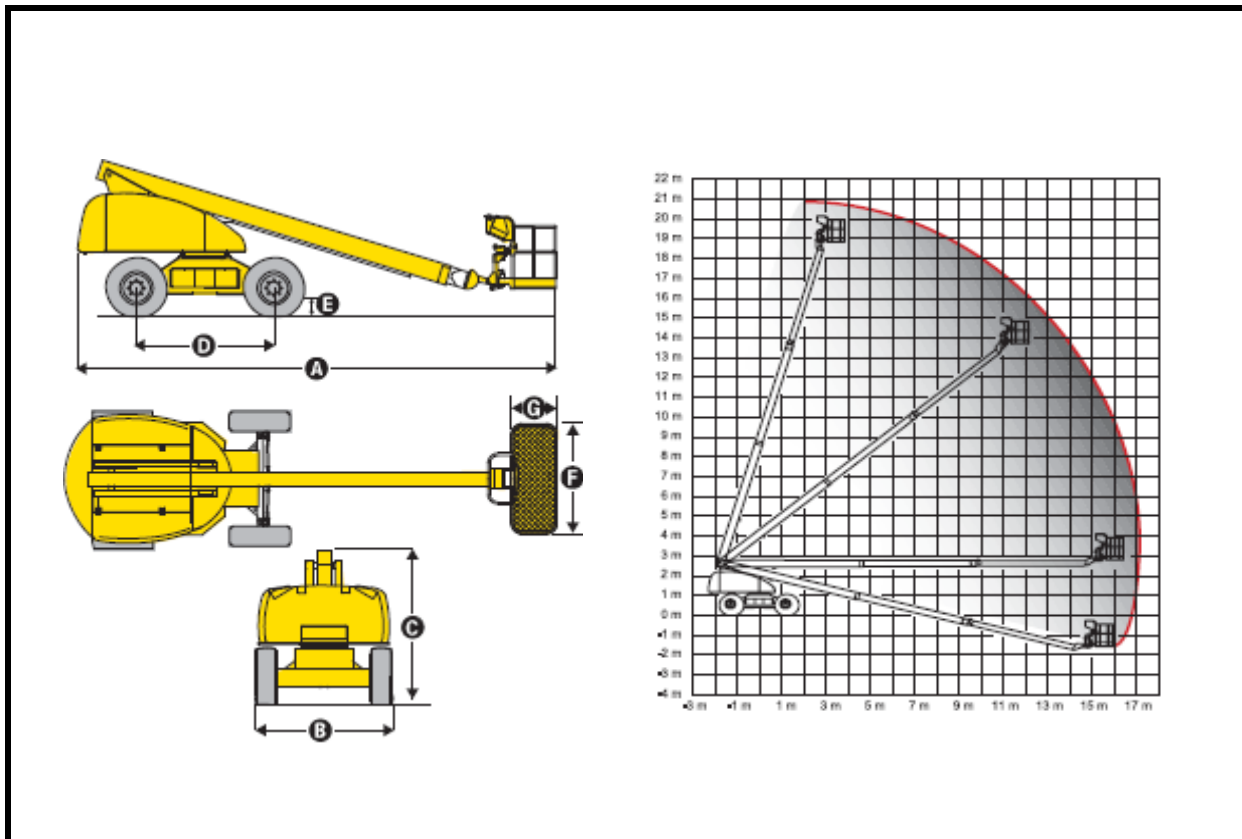

Plataforma TELESCOPICA 20,8 Mts.

Modelo H 21 TX

TELESCOPICA DIESEL

DATOS TÉCNICOS

Altura de trabajo		20,80	Mts.
Altura maxima de plataforma		18,80	Mts.
Alcance horizontal		17,00	Mts.
Largo de la maquina	A	8,91	Mts.
Ancho de la maquina	B	2,47	Mts.
Altura de la maquina	C	2,84	Mts.
Dimensiones de la cesta	FXG	1,80X0,80	Mts.
Capacidad de plataforma sin restricciones		360,00	Kg.
Peso total		13100,00	Kg.
Motor		DIESEL	
Giro plataforma - Giro cesta		360° - 180°	