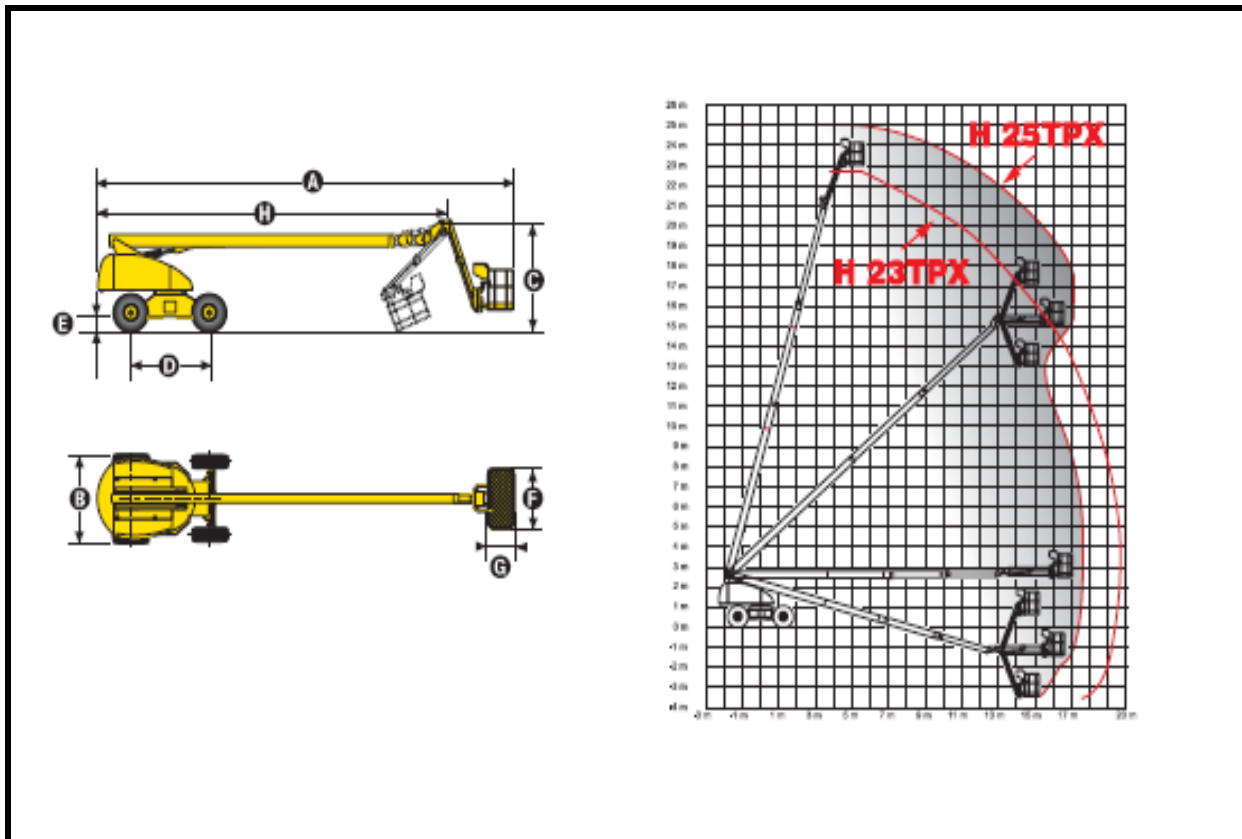

Plataforma TELESCOPICA 22,6 Mts.

Modelo HA 23 TPX

TELESCOPICA DIESEL

DATOS TÉCNICOS

Altura de trabajo		22,60	Mts.
Altura maxima de plataforma		20,60	Mts.
Alcance horizontal		19,50	Mts.
Largo de la maquina	A	11,05	Mts.
Ancho de la maquina	B	2,47	Mts.
Altura de la maquina	C	2,84	Mts.
Dimensiones de la cesta	FXG	1,80X0,80	Mts.
Capacidad de plataforma sin restricciones		250,00	Kg.
Peso total		13750,00	Kg.
Motor		DIESEL	
Giro plataforma - Giro cesta		360° - 180 ^a	