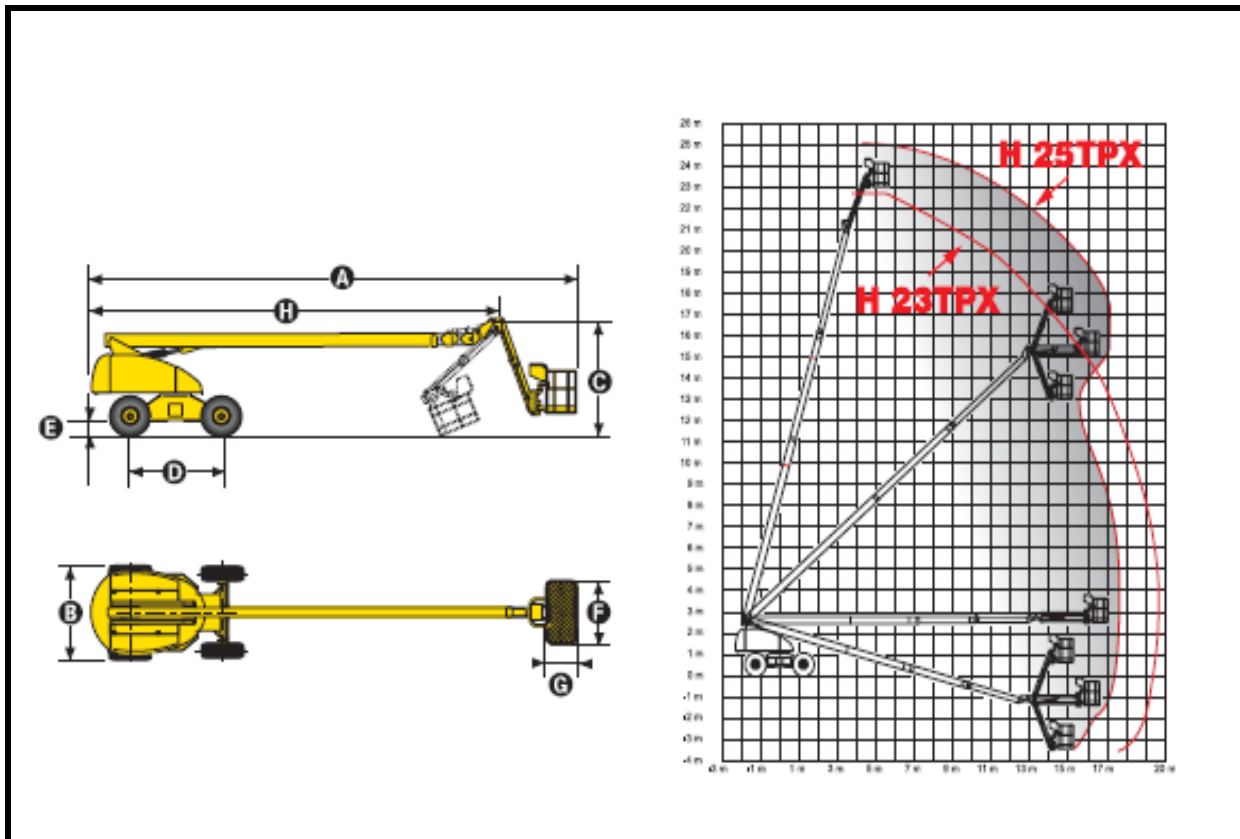

Plataforma TELESCOPICA 25 Mts.

Modelo H 25 TPX

DATOS TÉCNICOS

Altura de trabajo		25,00	Mts.
Altura maxima de plataforma		23,00	Mts.
Alcance horizontal		17,50	Mts.
Largo de la maquina	A	12,40	Mts.
Ancho de la maquina	B	2,48	Mts.
Altura de la maquina	C	3,10	Mts.
Dimensiones de la cesta	FXG	1,50X0,80	Mts.
Capacidad de plataforma sin restricciones		250,00	Kg.
Peso total		13850,00	Kg.
Motor		DIESEL	
Giro plataforma - Giro cesta		360° - 180°	