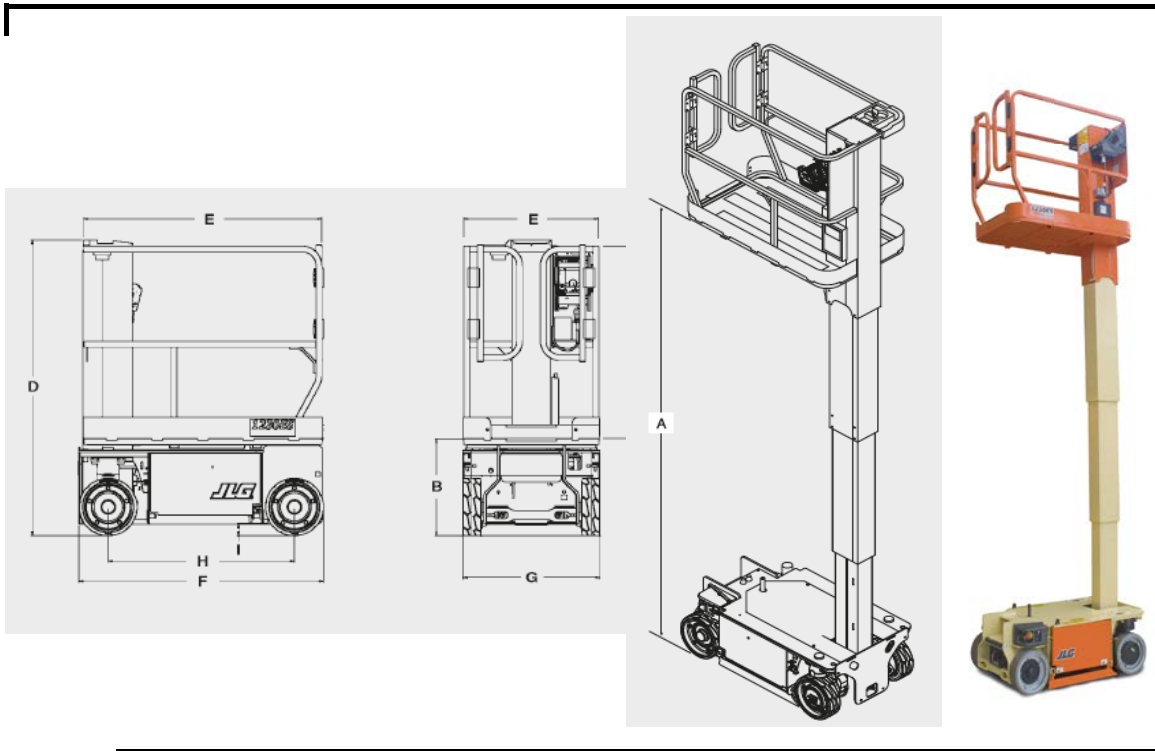

Plataforma **MASTIL VERTICAL** DE 5,66 MTS.

Modelo JLG 1230ES

T  
I  
J  
E  
R  
A  
  
E  
L  
É  
C  
T  
R  
I  
C  
A

### DATOS TÉCNICOS

<b>Altura de trabajo</b>		<b>5,66</b>	<b>Mts.</b>
<b>Altura maxima de plataforma</b>	<b>A</b>	<b>3,66</b>	<b>Mts.</b>
<b>Longitud de la máquina</b>	<b>F</b>	<b>1,36</b>	<b>Mts.</b>
<b>Ancho de la máquina</b>	<b>G</b>	<b>0,76</b>	<b>Mts.</b>
<b>Altura de plataforma con barandillas</b>	<b>D</b>	<b>1,65</b>	<b>Mts.</b>
<b>Distancia entre ejes</b>	<b>H</b>	<b>1,04</b>	<b>Mts.</b>
<b>Dimensiones de la plataforma (LxA)</b>	<b>E</b>	<b>1,26 x 0,69</b>	<b>Mts.</b>
<b>Capacidad de plataforma (1 persona+ herramientas)</b>		<b>230,00</b>	<b>Kg.</b>
<b>Peso total</b>		<b>790,00</b>	<b>Kg.</b>
<b>Motor</b>		<b>24V Eléctrico 6kW</b>	
<b>Pendiente superable</b>		<b>25%</b>	
<b>Máxima presión sobre el suelo</b>		<b>8,65</b>	<b>Kg/cm</b>
<b>Radio de giro interior/ exterior</b>		<b>11 cm/ 1,46 m.</b>	