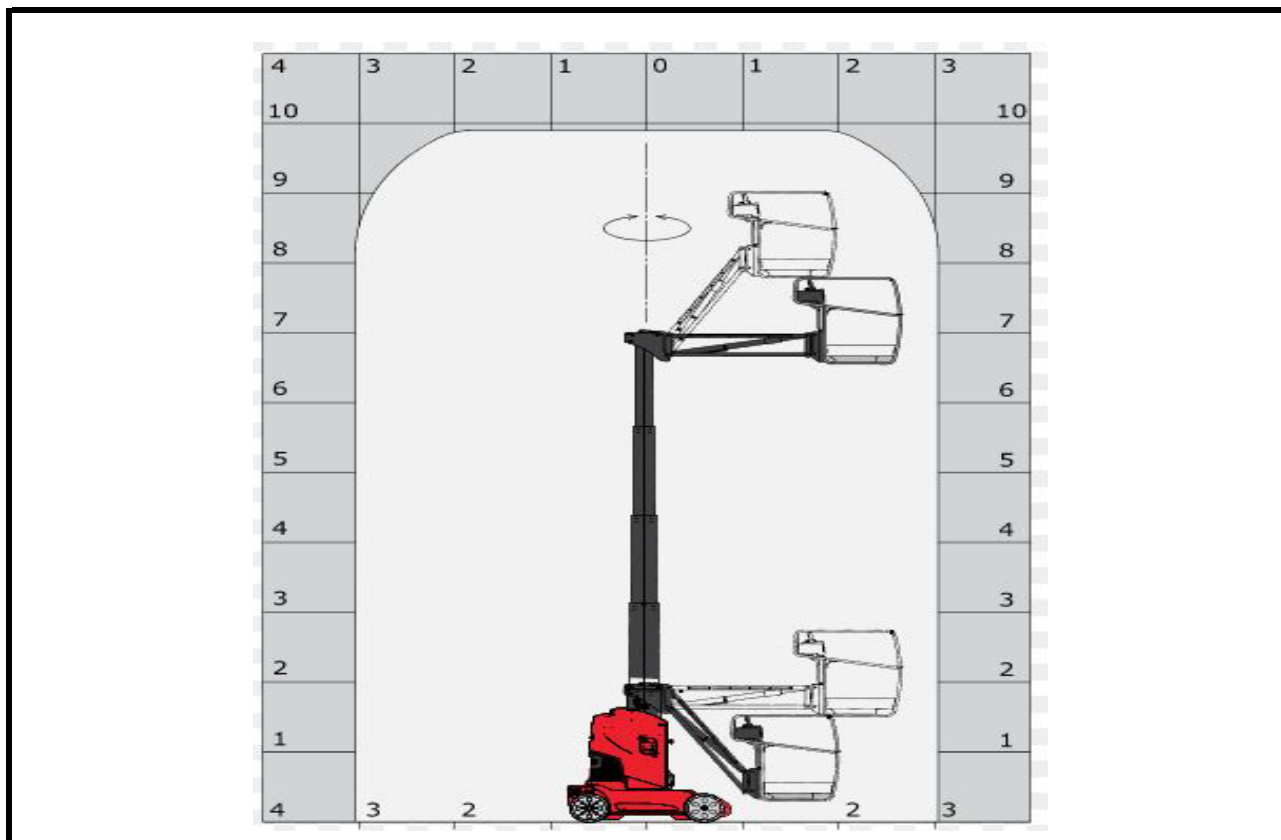

Plataforma **TOUCAN ELECTRICO** DE **10 MTS.** Modelo **MANITOU 100VJR EVO**

T
I
J
E
R
A
E
L
É
C
T
R
I
C
A

DATOS TÉCNICOS

Altura de trabajo	9,90	Mts.
Altura maxima de plataforma	7,90	Mts.
Largo de la máquina	2,82	Mts.
Ancho de la máquina	0,99	Mts.
Altura de plataforma recogida	1,99	Mts.
Dimensiones de la plataforma (LxA)	0.90X0.75	Mts.
Capacidad de plataforma sin restricciones	200	Kg.
Peso total	2.650	Kg.
Motor	ELÉCTRICO	
Giro de cesta	140°	
Giro de plataforma	350°	
Cargador integrado	24V 30 Ah	