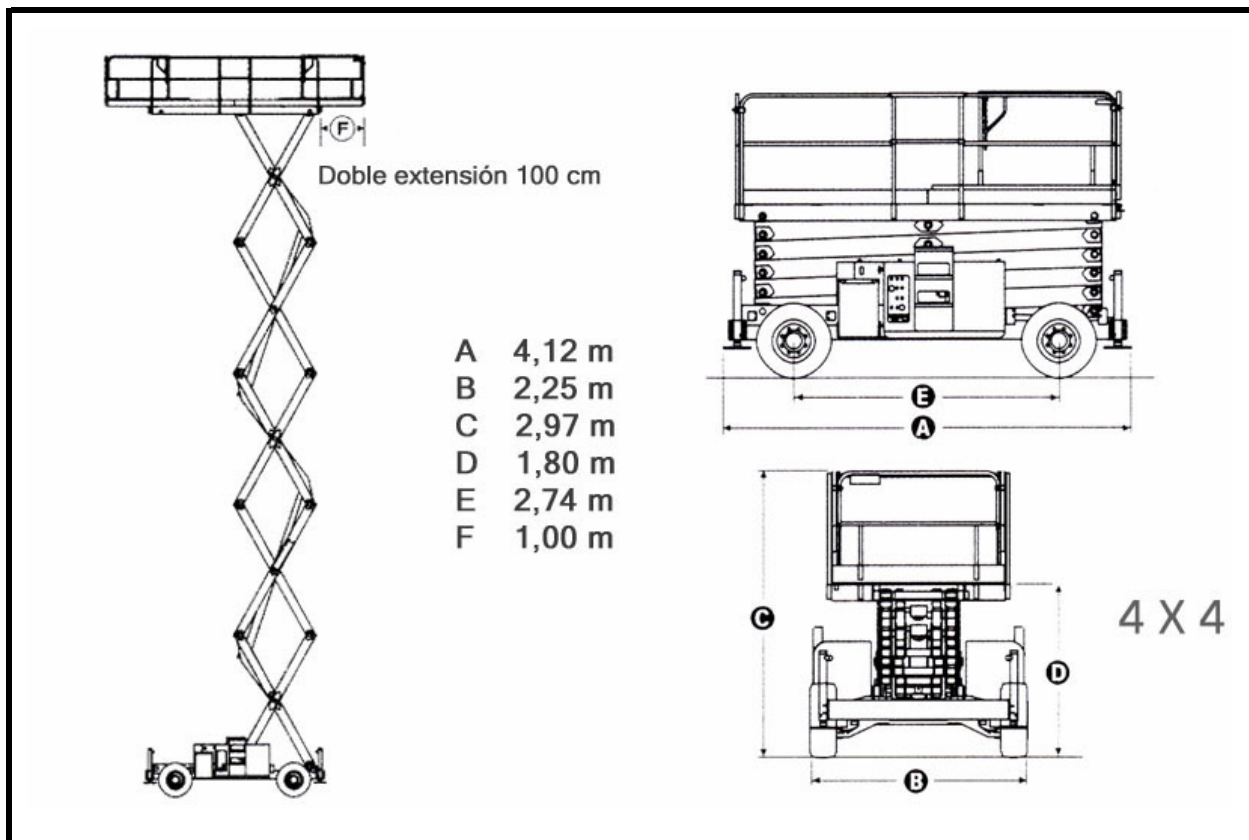

# Plataforma TIJERA DIESEL DE 18 MTS. Modelo H 18 SDX

T  
I  
J  
E  
R  
A  
  
D  
I  
E  
S  
E  
L

## DATOS TÉCNICOS

Altura de trabajo		18,00	Mts.
Altura maxima de plataforma		16,00	Mts.
Largo de la máquina	A	4,12	Mts.
Ancho de la máquina	B	2,25	Mts.
Altura de plataforma con barandillas	C	2,97	Mts.
Altura de plataforma sin barandillas	D	1,80	Mts.
Distancia entre ejes	E	2,74	Mts.
Dimensiones plataforma (LxA)		4,92X1,80	Mts.
Dimensiones plataforma (LxA) (con extensión)		6,92X1,80	Mts.
Capacidad de plataforma sin restricciones		600,00	Kg.
Peso total		6850,00	Kg.
Motor		DIESEL	