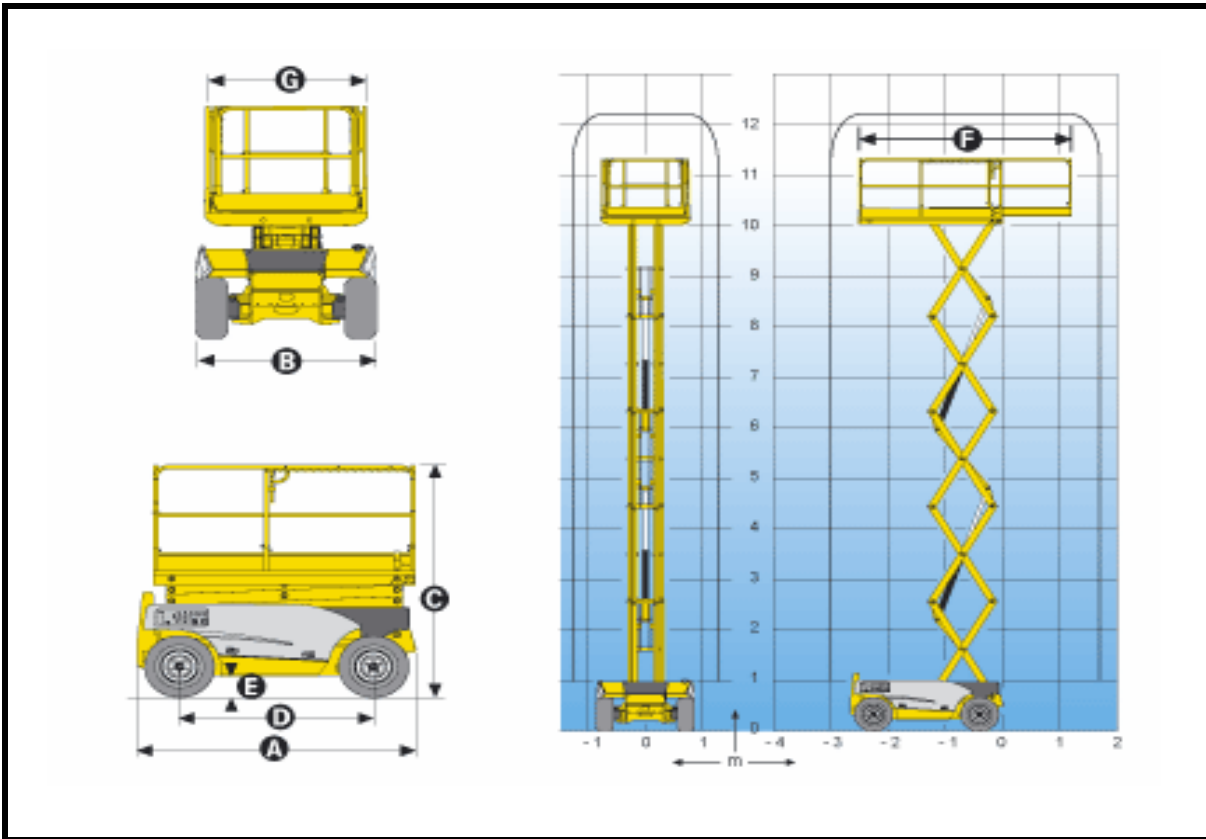

Plataforma TIJERA DIESEL 12,40 M. Mod. COMPACT 12 DX

T
I
J
E
R
A

D
I
E
S
E
L

DATOS TÉCNICOS

Altura de trabajo		12,06	Mts.
Altura maxima de plataforma		10,06	Mts.
Largo de la máquina	A	3,17	Mts.
Ancho de la máquina	B	1,78	Mts.
Altura de plataforma (con barandillas)	C	2,56	Mts.
Altura de plataforma (sin barandillas)		1,70	Mts.
Largo plataforma con extensión	F	3,70	Mts.
Dimensiones plataforma (LxA sin extensión)		2,5 X 1,45	Mts.
Capacidad de plataforma sin restricciones		450,00	Kg.
Peso total		4.110	Kg.
Motor		DIESEL	