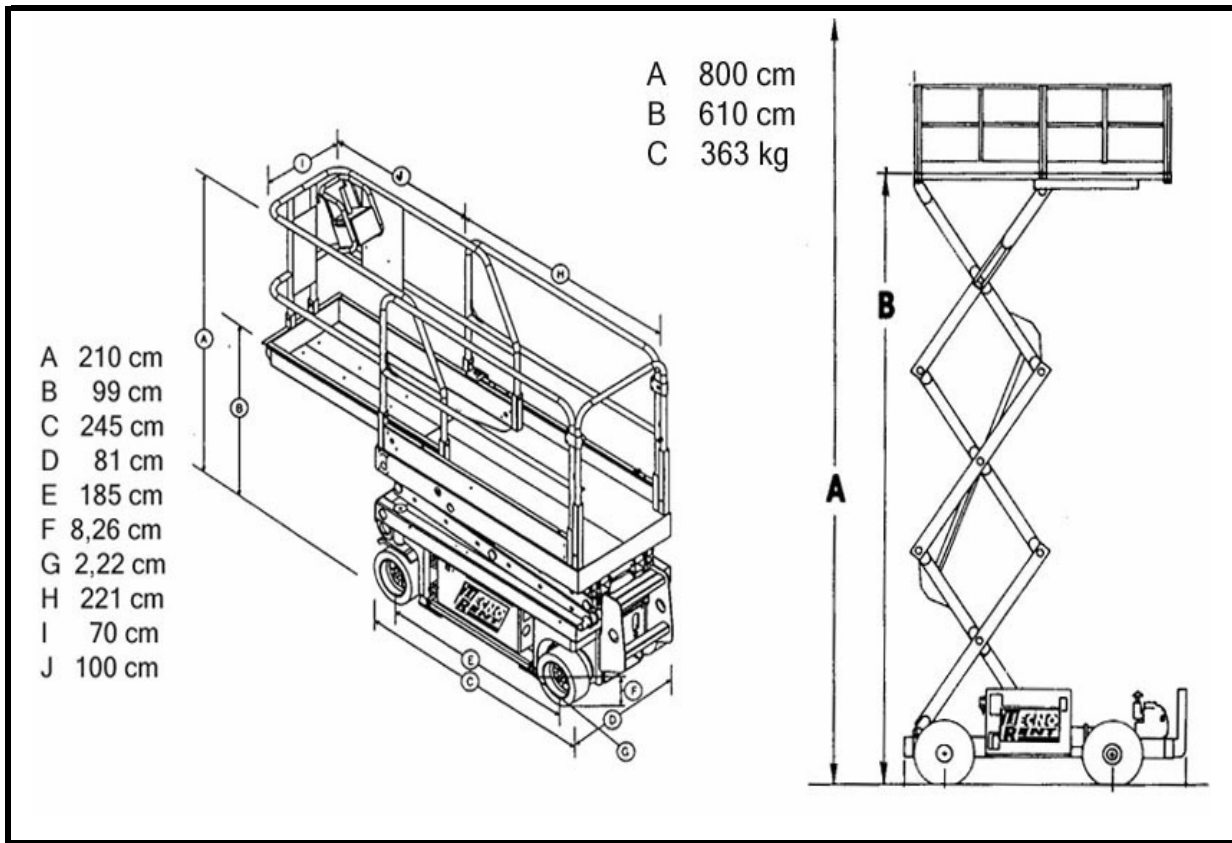

Plataforma TIJERA ELÉCTRICA DE 8 MTS. Modelo GENIE 2032 GS

T
I
J
E
R
A

E
L
É
C
T
R
I
C
A

DATOS TÉCNICOS

Altura de trabajo		8,00	Mts.
Altura maxima de plataforma		6,10	Mts.
Largo de la máquina	C	2,45	Mts.
Ancho de la máquina	D	0,81	Mts.
Altura de plataforma con barandillas	A	2,10	Mts.
Altura de plataforma sin barandillas	B	0,99	Mts.
Extensible	J	1,00	Mts.
Distancia entre ejes	E	1,85	Mts.
Dimensiones de la plataforma (LxA)	HXI	2,21x0,70	Mts.
Capacidad de plataforma sin restricciones		363,00	Kg.
Peso total		1547,00	Kg.
Motor		ELÉCTRICO	